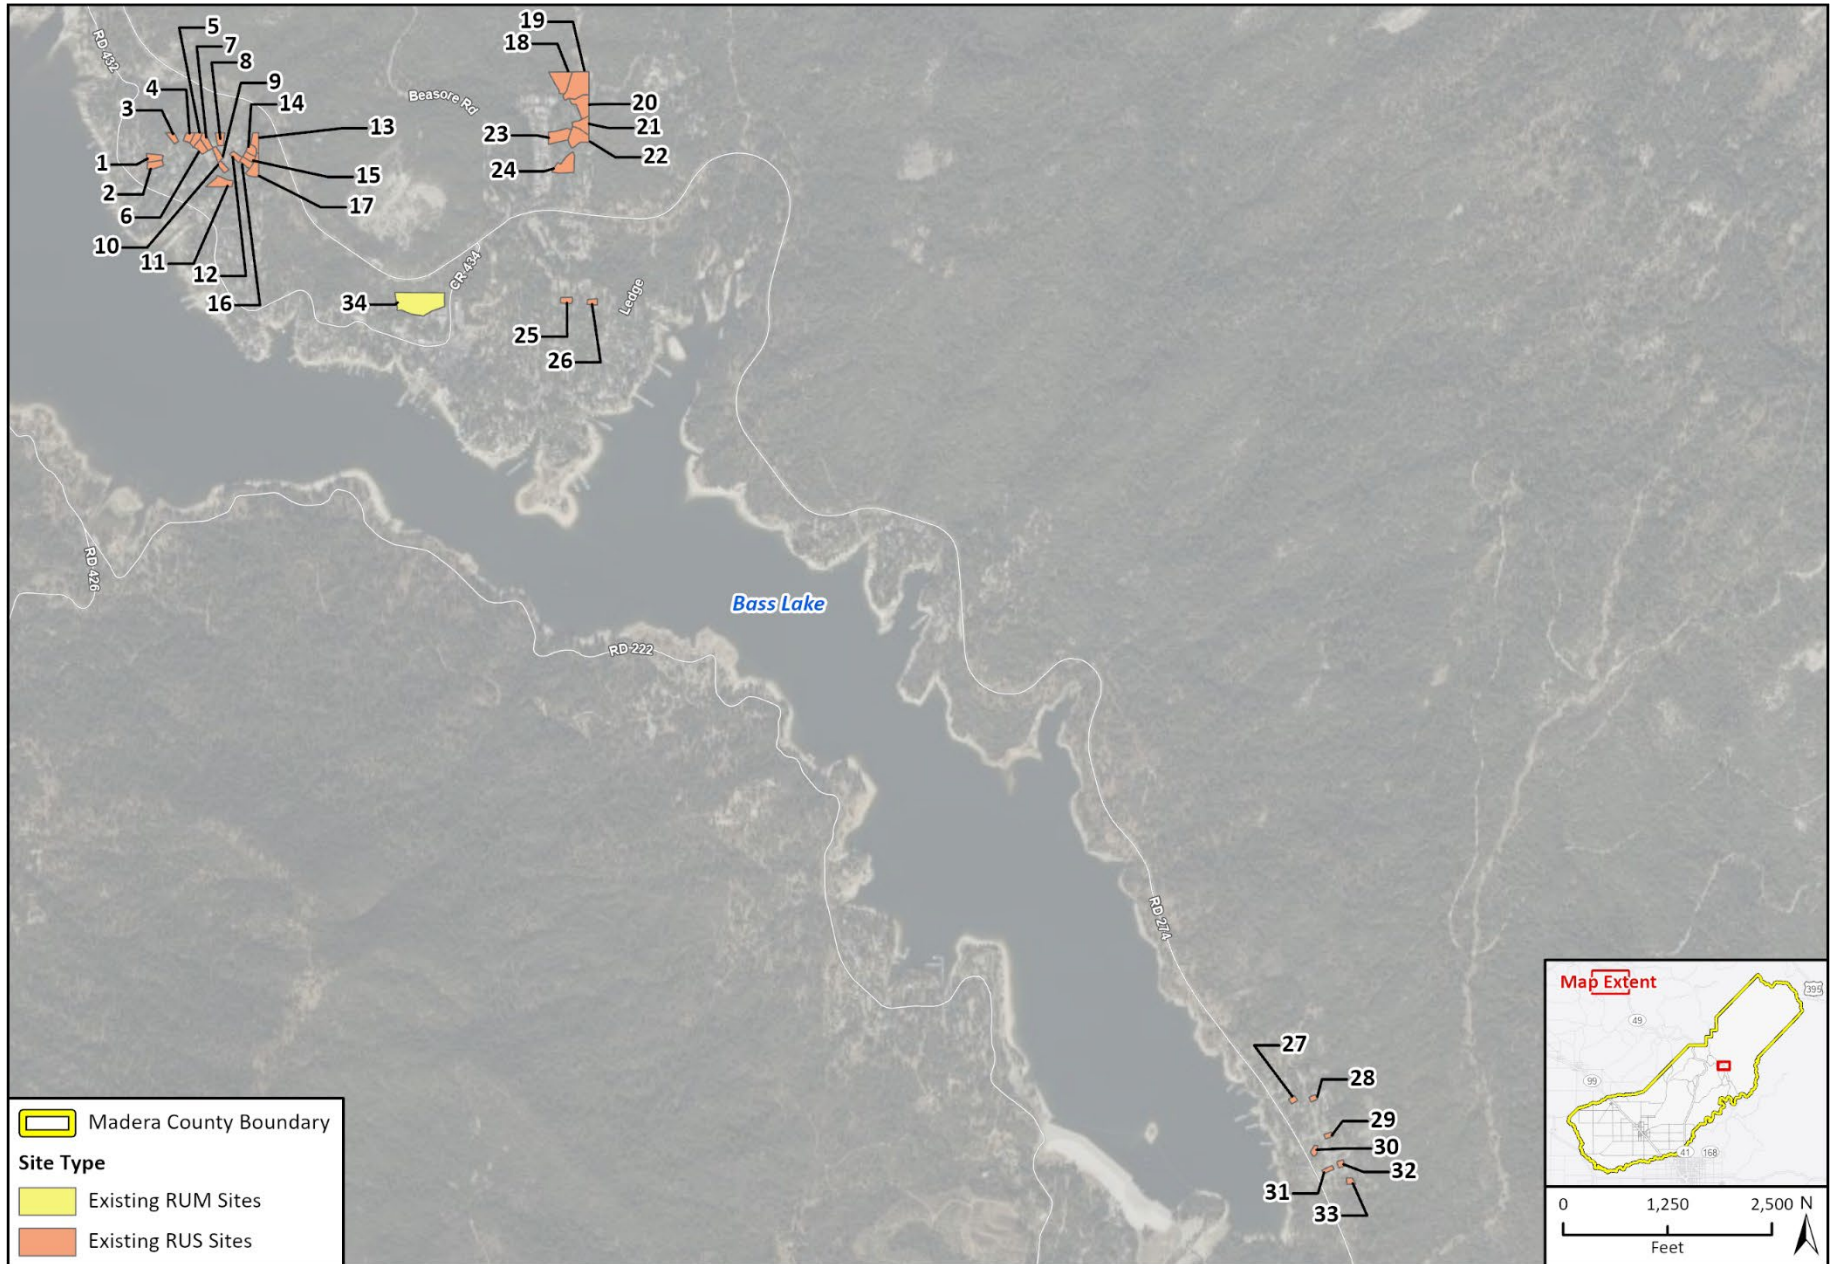

Madera County Site Inventory - Housing Opportunity Locations, Bass Lake

Inventario del sitio - Ubicaciones de oportunidades de Vivienda

Imagery provided by Microsoft Bing and its licensors © 2023.

21-11690 HE AFFH
Site Inventory - Rezone_Vacant_Bass Lake

Site Number / Número de Sitio	Address / Dirección	Site Number / Número de Sitio	Address / Dirección
1	Granite Ridge Ln	18	N Cedar Vista Cir
2	Granite Ridge Ln	19	N Cedar Vista Cir
3	Granite Ridge Ln	20	N Cedar Vista Cir
4	Granite Ridge Ln	21	N Cedar Vista Cir
5	Wishing Well Dr	22	N Cedar Vista Cir
6	Wishing Well Dr	23	N Cedar Vista Cir
7	Dogwood Creek Dr	24	N Cedar Vista Cir
8	Dogwood Creek Dr	25	Robin
9	53983 Dogwood Creek Dr	26	Crane Valley Ct
10	Creekside Ln	27	Shoreline Dr
11	Dogwood Creek Dr	28	Marina View Dr
12	53940 Creekside Ln	29	Marina View Dr
13	Dogwood Creek Dr	30	56350 Marina View Ct
14	Dogwood Creek Dr	31	Marina View Dr
15	Dogwood Creek Dr	32	Marina View Dr
16	Dogwood Creek Dr	33	Marina View Way
17	Dogwood Creek Dr	34	Marina View Dr