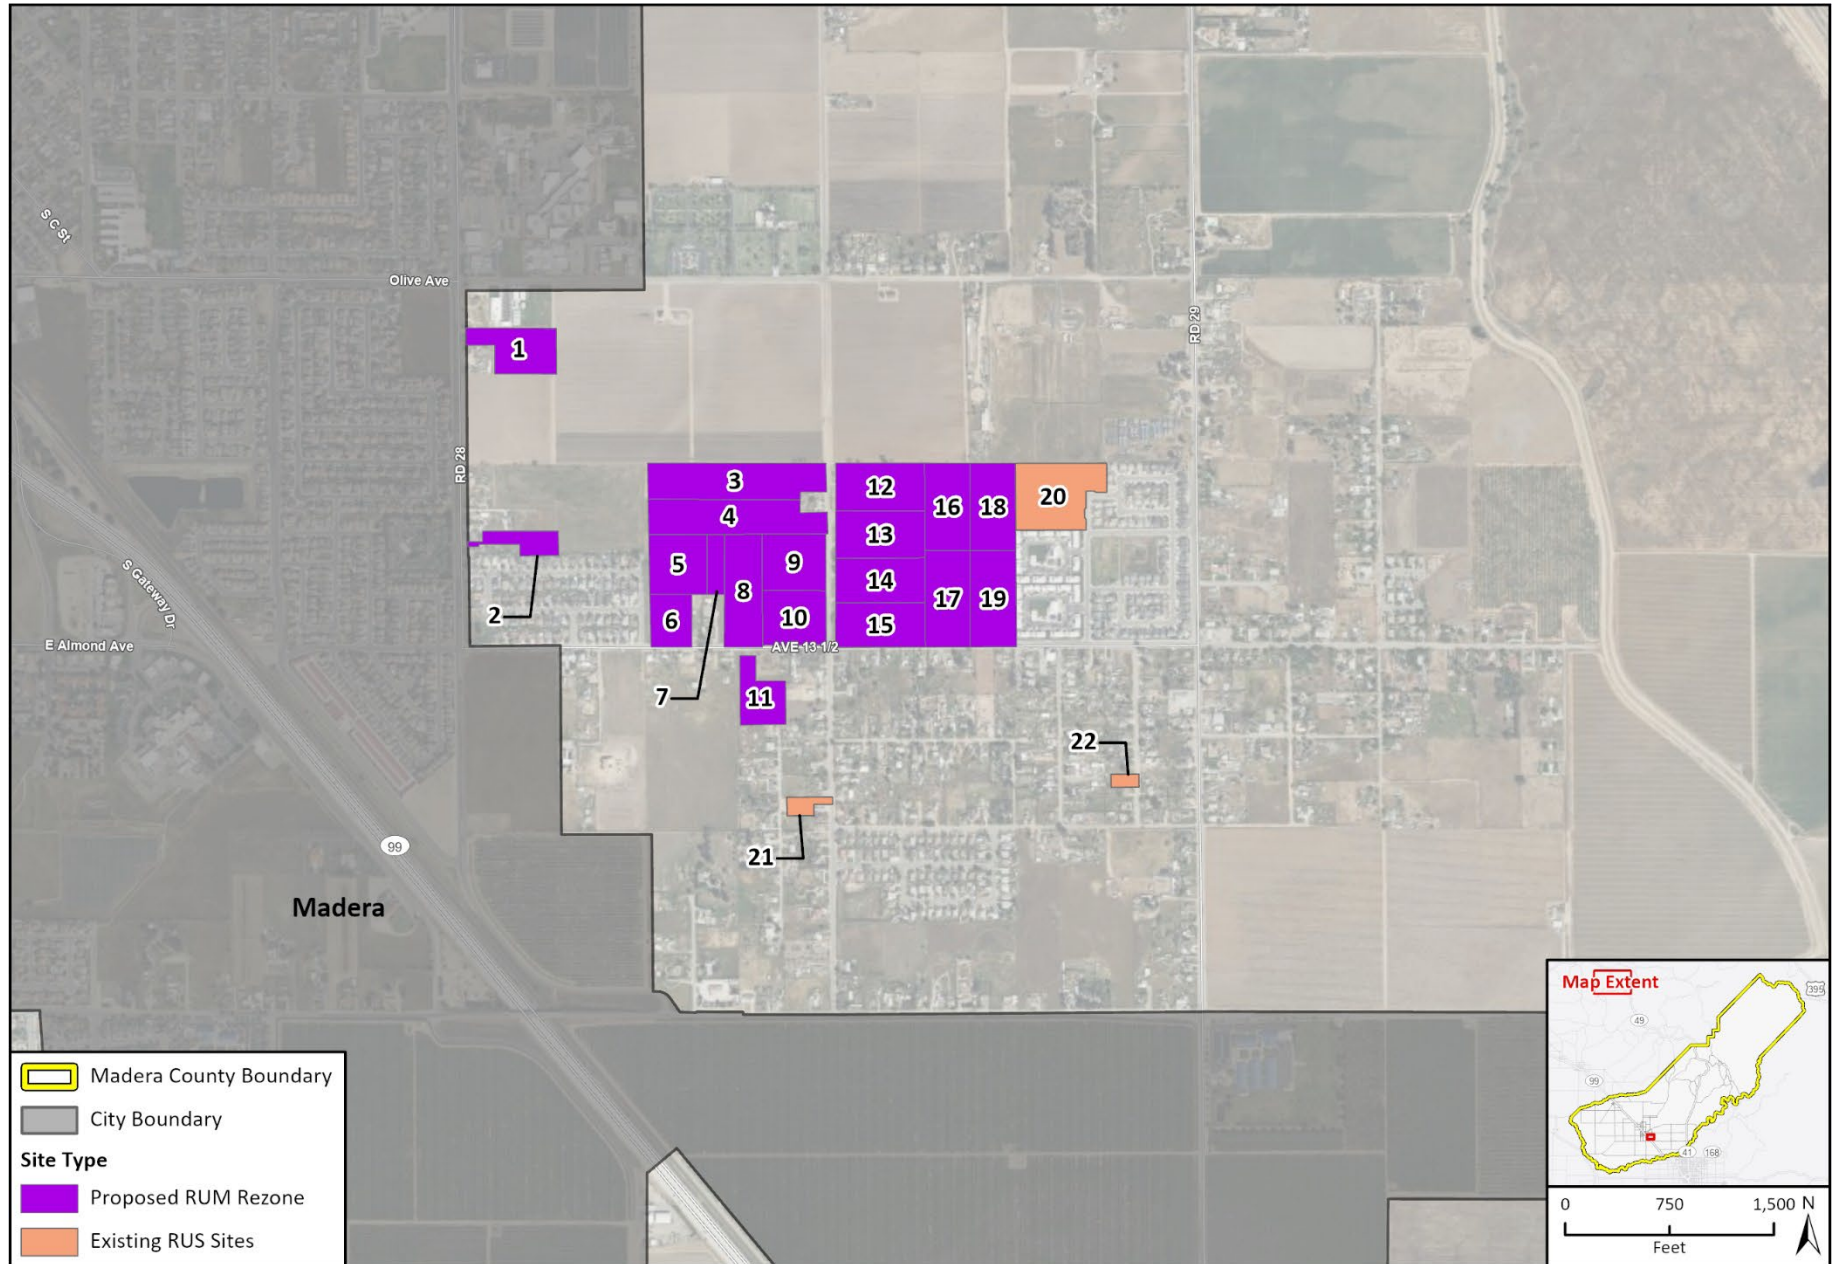

Madera County Site Inventory - Housing Opportunity Locations, Parksdale

Inventario del sitio - Ubicaciones de oportunidades de Vivienda

Imagery provided by Microsoft Bing and its licensors © 2023.

21-11690 HE AFFH
Site Inventory - Rezone_Vacant_Parksdale

Site Number / Número de Sitio	Address / Dirección	Site Number / Número de Sitio	Address / Dirección
1	13849 Road 28	12	13673 Road 28 1/2
2	28127 Mono St	13	Road 28 1/2
3	13686 Road 28 1/2	14	13555 Road 28 1/2
4	13642 Road 28 1/2	15	13539 Road 28 1/2
5	28339 Avenue 13 1/2	16	13614 Hai Ln
6	28313 Avenue 13 1/2	17	13512 Hai Ln
7	Road 28 1/4	18	13621 Hai Ln
8	28403 Avenue 13 1/2	19	28671 Avenue 13 1/2
9	13572 Road 28 1/2	20	Wood St
10	28437 Avenue 13 1/2	21	Road 28 1/2
11	28418 Avenue 13 1/2	22	13356 Cronin St